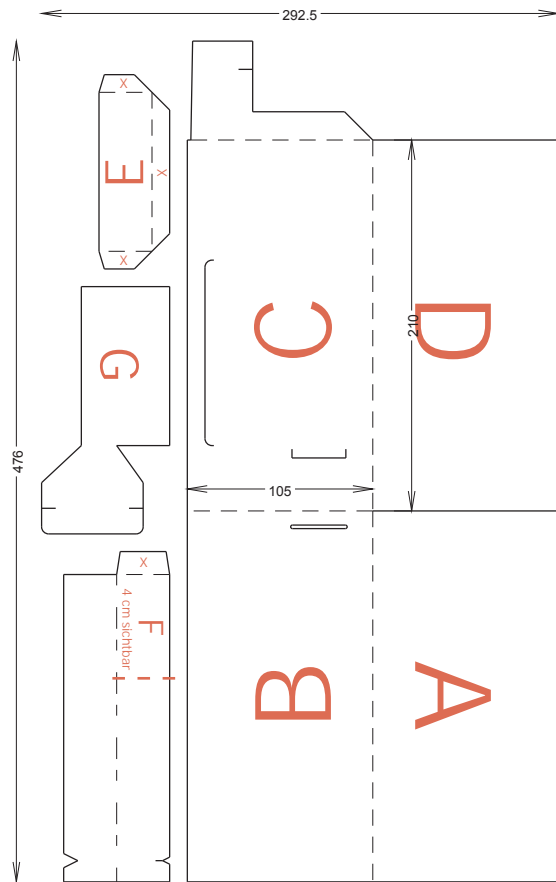

SCHÖNDRUCK

WIDERDRUCK
(Kontur gespiegelt)

Bezeichnung:	Geber Karte
Artikelnummer:	9301_116
Endformat:	210 x 105 mm
offenes Format:	292,5 x 476 mm
Material:	Bilderdruck 250 gr/m ²
Druck:	4/4-farbig Euroskala + Dispolack
Gewicht:	ca. 30 g

ERKLÄRUNG

- A: Vorderseite, U1
- B: Innenseite, U2
- C: Innenseite, U3
- D: Rückseite, U4
- E: Tasche, wird auf Kartenhalter geklebt
- F: Sichtbare Seite der Zuglasche, ca. 4 cm sichtbar
- G: Vorderseite des Kartenhalters
- H: Rückseite des Kartenhalters
- I: Innenseite der Tasche

X: Klebelasche

Dieses Datenblatt ist nicht maßstabsgetreu.

Hinweise zur Datenanlage:

Beachten Sie unsere allg. Hinweise zur Datenanlage unter www.puroprint.com. Alle Flächen müssen mit 3 mm Überfüller/Beschnitt angelegt werden. Daten müssen als druckfähige PDF/X3 Datei angelegt sein. Als Layoutvorlage erhalten Sie nach der Bestellung die Stanzkontur per Mail.