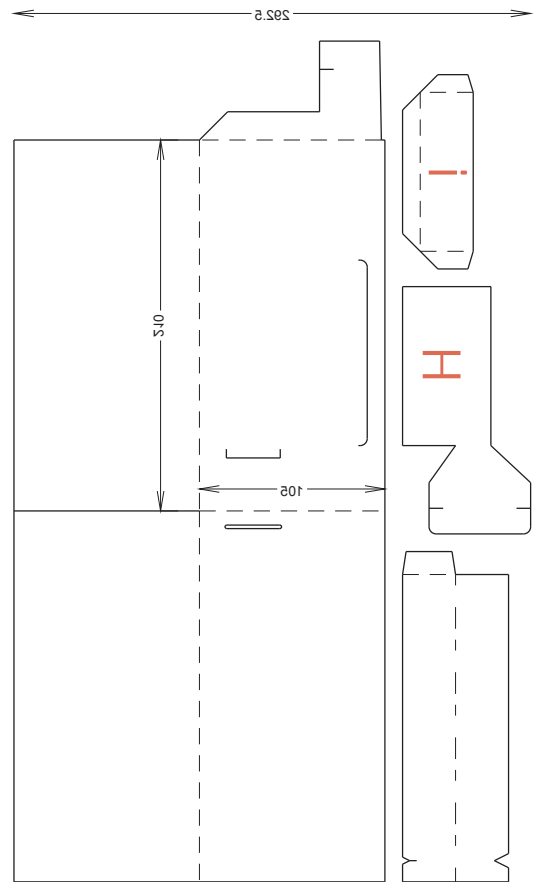

SCHÖNDRUCK

WIDERDRUCK
(Kontur gespiegelt)

Bezeichnung:	Geber Karte
Artikelnummer:	9301_116
Endformat:	210 x 105 mm
offenes Format:	292,5 x 476 mm
Material:	Bilderdruck 250 gr/m ²
Druck:	4/4-farbig Euroskala + Dispolack
Gewicht:	ca. 30 g

ERKLÄRUNG

- A: Vorderseite, U1
- B: Innenseite, U2
- C: Innenseite, U3
- D: Rückseite, U4
- E: Tasche, wird auf Kartenhalter geklebt
- F: Sichtbare Seite der Zuglasche, ca. 4 cm sichtbar
- G: Vorderseite des Kartenhalters
- H: Rückseite des Kartenhalters
- I: Innenseite der Tasche

X: Klebelasche

Dieses Datenblatt ist nicht maßstabsgetreu.

Hinweise zur Datenanlage:

Beachten Sie unsere allg. Hinweise zur Datenanlage unter www.puroprint.com. Alle Flächen müssen mit 3 mm Überfüller/Beschnitt angelegt werden. Daten müssen als druckfähige PDF/X3 Datei angelegt sein. Als Layoutvorlage erhalten Sie nach der Bestellung die Stanzkontur per Mail.