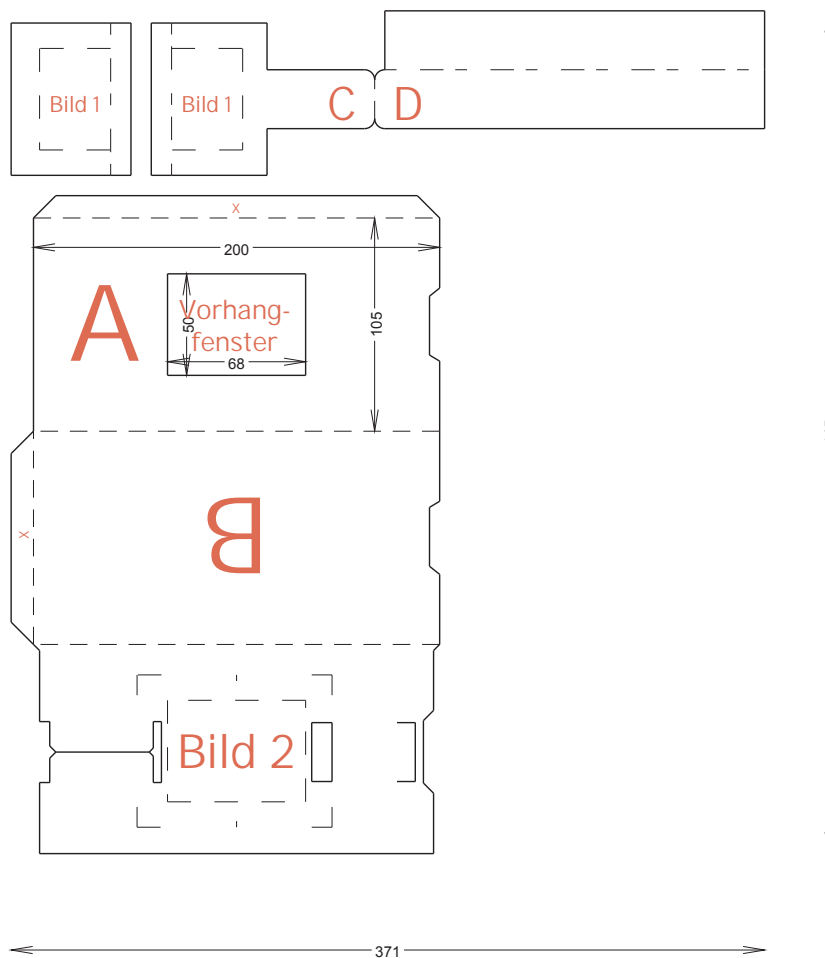

SCHÖNDRUCK

Bezeichnung:	Vorhangkarte
Artikelnummer:	9301_115
Endformat:	200 x 105 mm
offenes Format:	371 x 415 mm
Material:	Bilderdruck 250 gr/m <sup>2</sup>
Druck:	4/0-farbig Euroskala + Dispolack
Gewicht:	ca. 30 g

ERKLÄRUNG

- A: Vorderseite
- B: Rückseite
- C: Zuglasche
- D: Rückseite der Zuglasche

Karte geschlossen: Bild 1 sichtbar  
Karte offen: Bild 2 sichtbar

X: Klebelasche

Dieses Datenblatt ist nicht maßstabsgetreu.

Hinweise zur Datenanlage:

Beachten Sie unsere allg. Hinweise zur Datenanlage unter [www.puroprint.com](http://www.puroprint.com). Alle Flächen müssen mit 3 mm Überfüller/Beschnitt angelegt werden. Daten müssen als druckfähige PDF/X3 Datei angelegt sein. Als Layoutvorlage erhalten Sie nach der Bestellung die Stanzkontur per Mail.