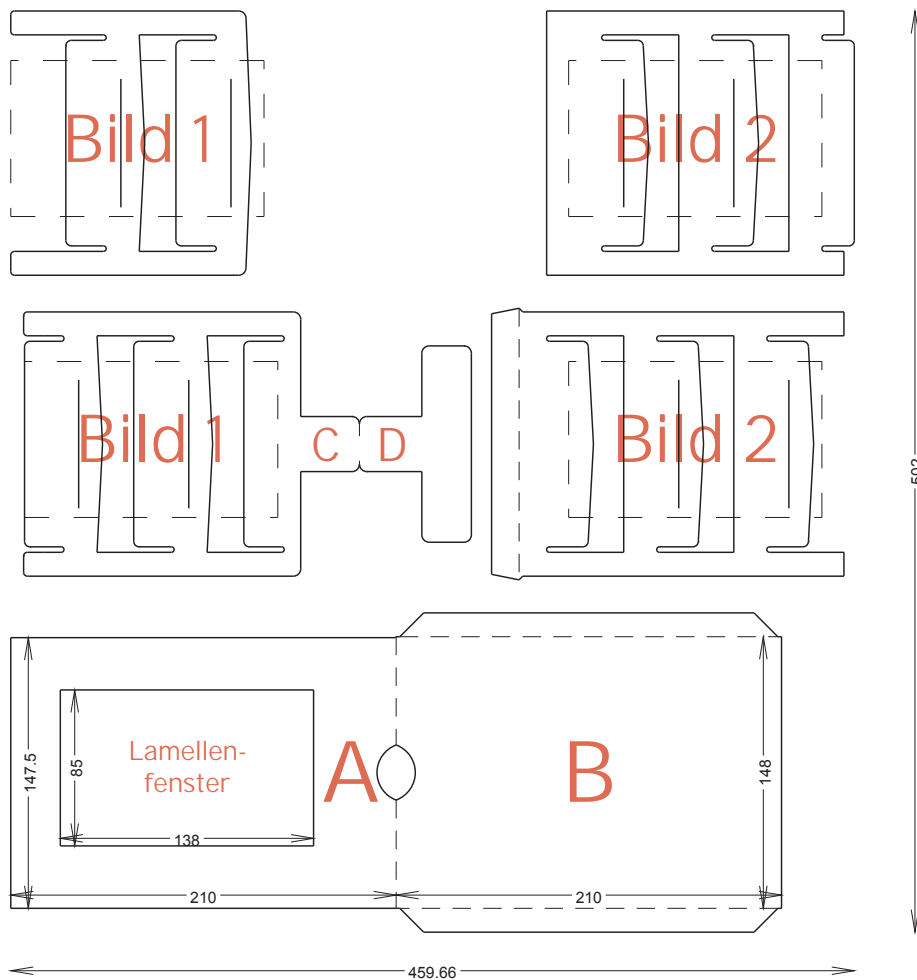

SCHÖNDRUCK

Bezeichnung:	Lamellenkarte
Artikelnummer:	9301_111
Endformat:	210 x 148 mm
offenes Format:	459 x 502 mm
Material:	Bilderdruck 250 gr/m ²
Druck:	4/0-farbig Euroskala + Dispolack
Gewicht:	ca. 30 g

ERKLÄRUNG

- A: Vorderseite
- B: Rückseite
- C: Zuglasche
- D: Rückseite der Zuglasche

Karte geschlossen: Bild 1 sichtbar
Karte offen: Bild 2 sichtbar

X: Klebeflächen

Dieses Datenblatt ist nicht maßstabsgetreu.

Hinweise zur Datenanlage:

Beachten Sie unsere allg. Hinweise zur Datenanlage unter www.puroprint.com. Alle Flächen müssen mit 3 mm Überfüller/Beschnitt angelegt werden. Daten müssen als druckfähige PDF/X3 Datei angelegt sein. Als Layoutvorlage erhalten Sie nach der Bestellung die Stanzkontur per Mail.