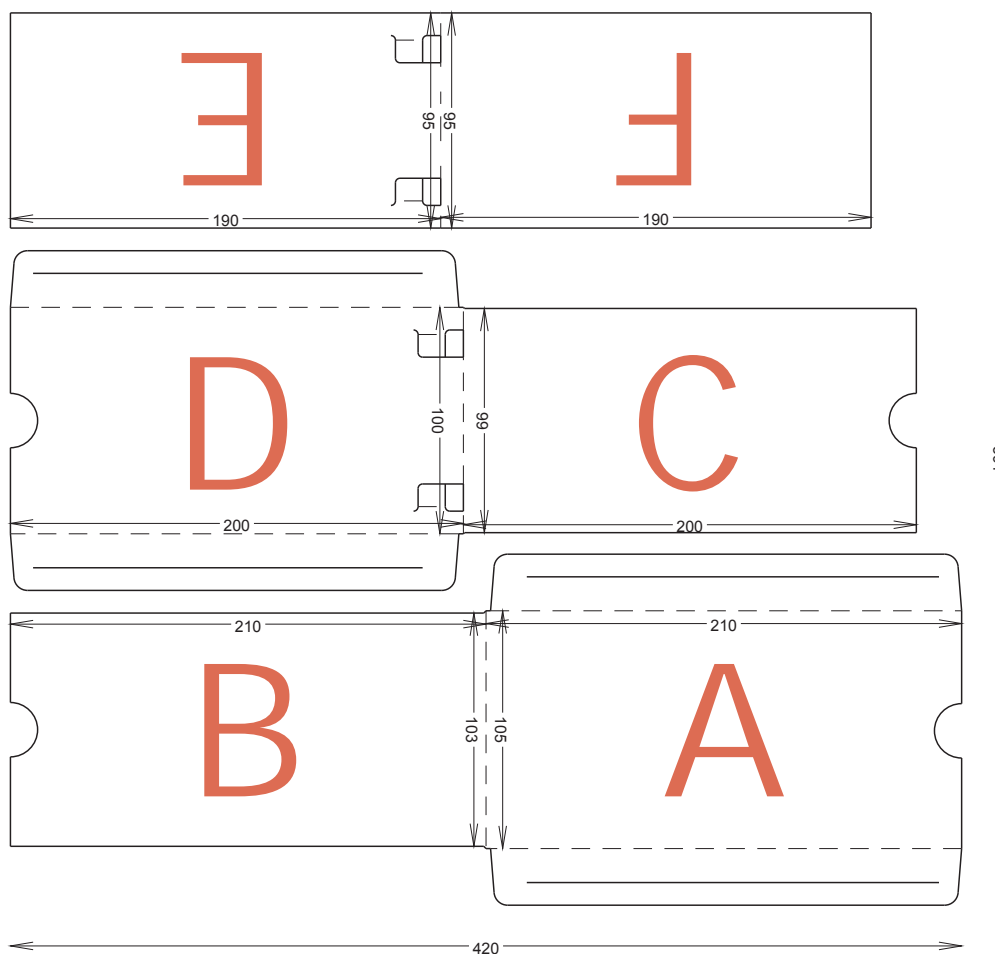

SCHÖNDRUCK

Bezeichnung:	Teleskopkarte
Artikelnummer:	9301_101
Endformat:	210 x 103 mm
offenes Format:	420 x 394 mm
Material:	Bilderdruck 250 gr/m ²
Druck:	4/0-farbig Euroskala + Dispolack
Gewicht:	ca. 37 g

ERKLÄRUNG

- A: Vorderseite
- B: Rückseite
- C: Erster Auszug, Vorderseite
- D: Erster Auszug, Rückseite
- E: Zweiter Auszug, Vorderseite
- F: Zweiter Auszug, Rückseite

Dieses Datenblatt ist nicht maßstabsgetreu.

Hinweise zur Datenanlage:

Beachten Sie unsere allg. Hinweise zur Datenanlage unter www.puroprint.com. Alle Flächen müssen mit 3 mm Überfüller/Beschnitt angelegt werden. Daten müssen als druckfähige PDF/X3 Datei angelegt sein. Als Layoutvorlage erhalten Sie nach der Bestellung die Stanzkontur per Mail.