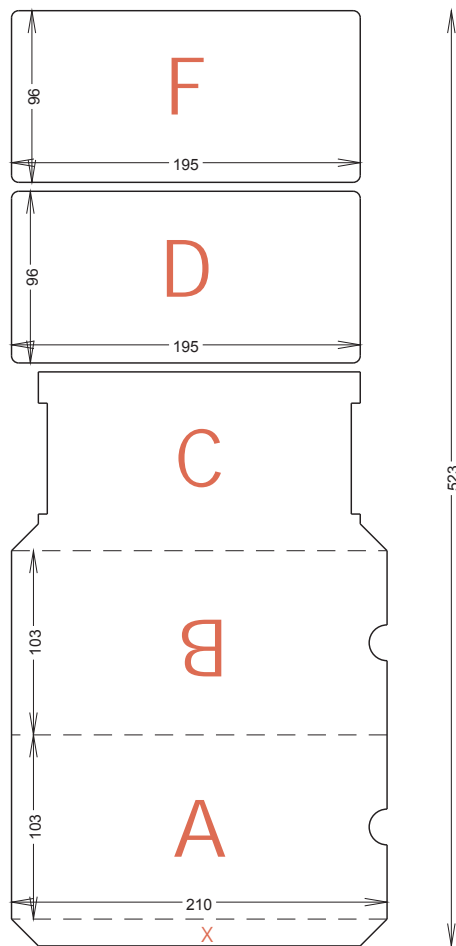

SCHÖNDRUCK

**WIDERDRUCK
(Kontur gespiegelt)**

Bezeichnung:	Flügelkarte
Artikelnummer:	9301_103
Endformat:	210 x 103 mm
offenes Format:	210 x 523 mm
Material:	Bilderdruck 300 gr/m ²
Druck:	4/4-farbig Euroskala + Dispolack
Gewicht:	ca. 30 g

ERKLÄRUNG

- A: Vorderseite
- B: Rückseite
- C: Innenwickel - ohne Druck
- D: Flügel 1, Vorderseite
- E: Flügel 1, Rückseite
- F: Flügel 2, Vorderseite
- G: Flügel 2, Rückseite

X: Klebelasche

Dieses Datenblatt ist nicht maßstabsgetreu.

Hinweise zur Datenanlage:

Beachten Sie unsere allg. Hinweise zur Datenanlage unter www.puroprint.com. Alle Flächen müssen mit 3 mm Überfüller/Beschnitt angelegt werden. Daten müssen als druckfähige PDF/X3 Datei angelegt sein. Als Layoutvorlage erhalten Sie nach der Bestellung die Stanzkontur per Mail.