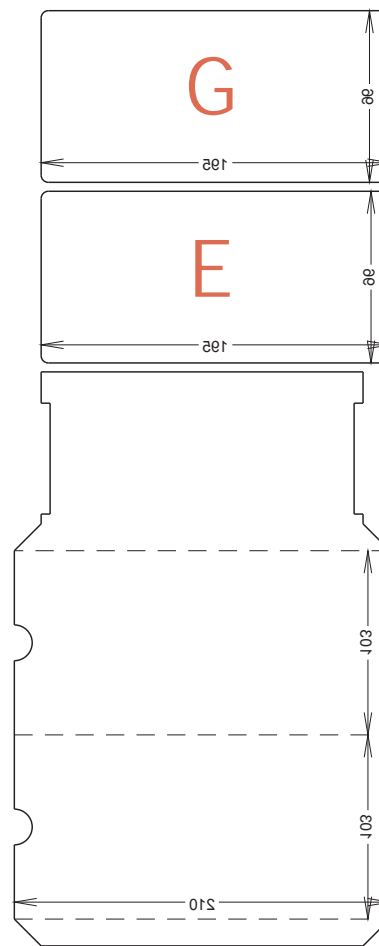

SCHÖNDRUCK

**WIDERDRUCK
(Kontur gespiegelt)**

Bezeichnung:	Flügelkarte
Artikelnummer:	9301_103
Endformat:	210 x 103 mm
offenes Format:	210 x 523 mm
Material:	Bilderdruck 300 gr/m ²
Druck:	4/4-farbig Euroskala + Dispolack
Gewicht:	ca. 30 g

ERKLÄRUNG

- A: Vorderseite
- B: Rückseite
- C: Innenwickel - ohne Druck
- D: Flügel 1, Vorderseite
- E: Flügel 1, Rückseite
- F: Flügel 2, Vorderseite
- G: Flügel 2, Rückseite

X: Klebelasche

Dieses Datenblatt ist nicht maßstabsgetreu.

Hinweise zur Datenanlage:

Beachten Sie unsere allg. Hinweise zur Datenanlage unter www.puroprint.com. Alle Flächen müssen mit 3 mm Überfüller/Beschnitt angelegt werden. Daten müssen als druckfähige PDF/X3 Datei angelegt sein. Als Layoutvorlage erhalten Sie nach der Bestellung die Stanzkontur per Mail.